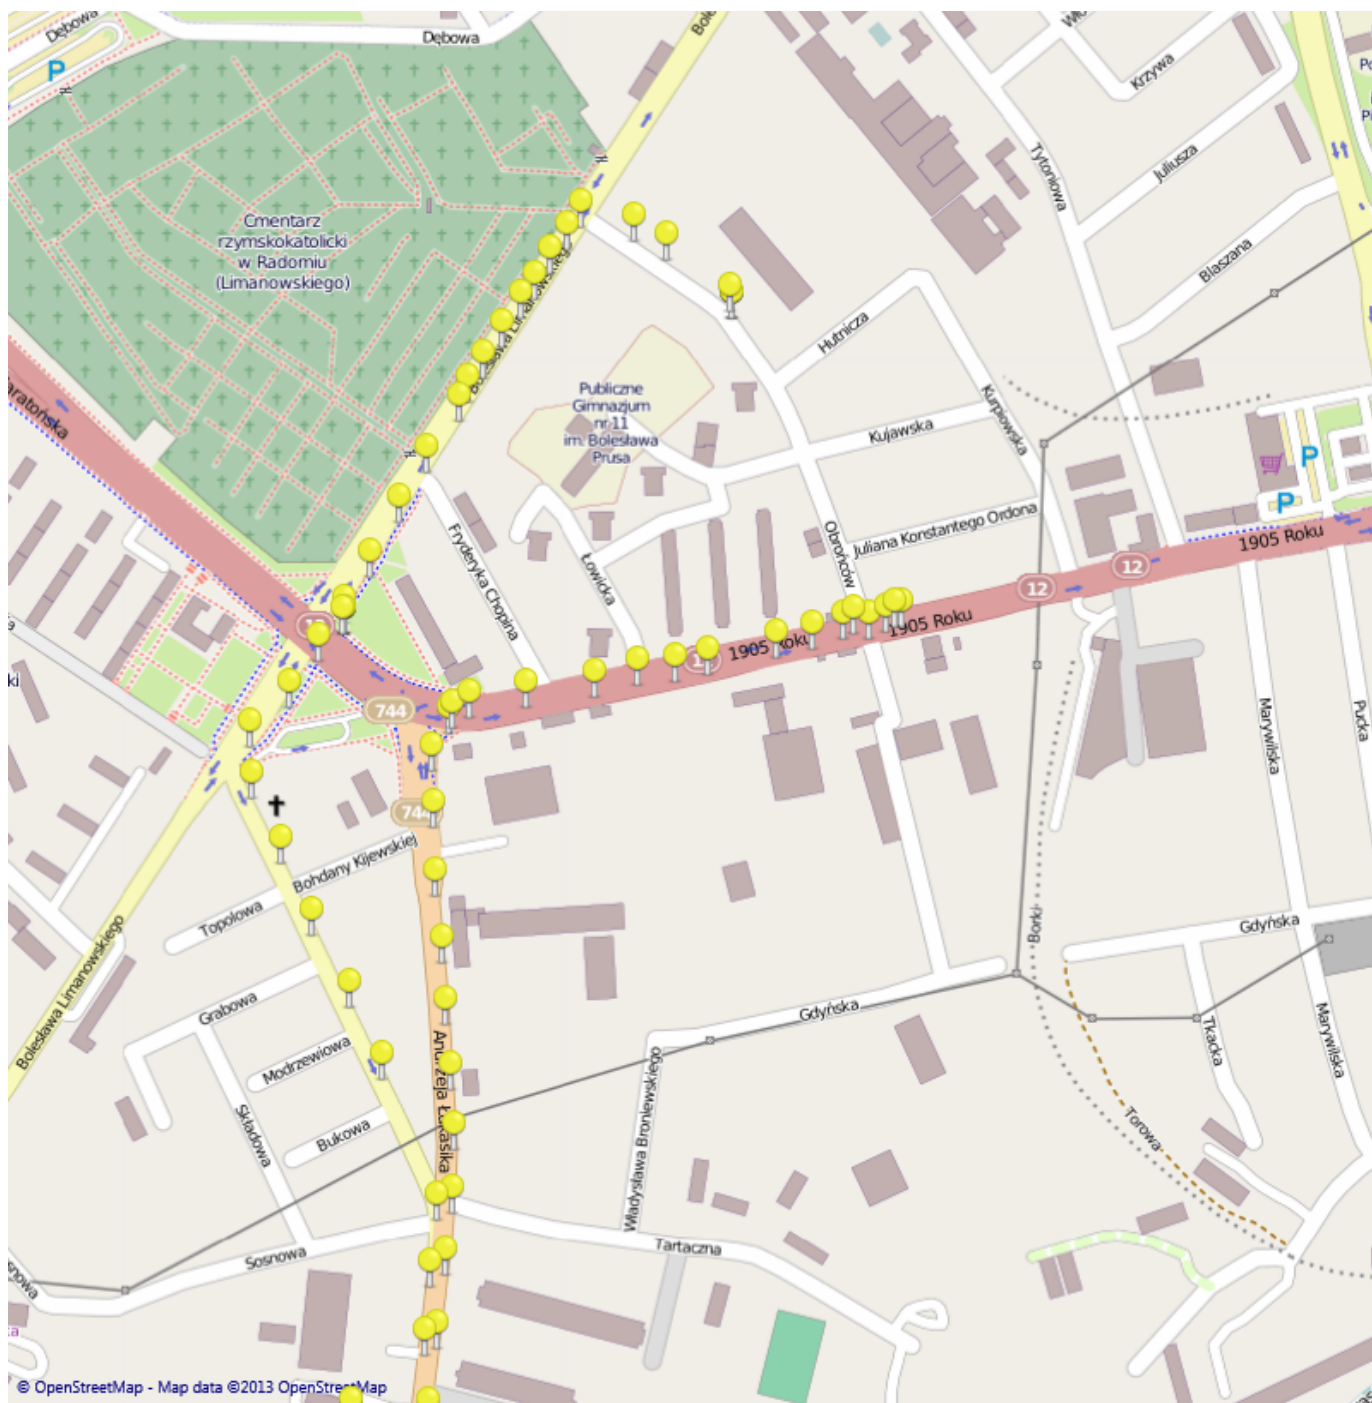

Raport pozycji GPS.

Zakres dat: od 14-07-2013 do 17-07-2013

Rejon Radom

Nazwa: DP4801

2013-07-15 11:40:35 : Wierzbicka 37, Radom, Poland

2013-07-15 11:40:51 : Wierzbicka 35, Radom, Poland

2013-07-15 11:41:05 : Wierzbicka 35, Radom, Poland